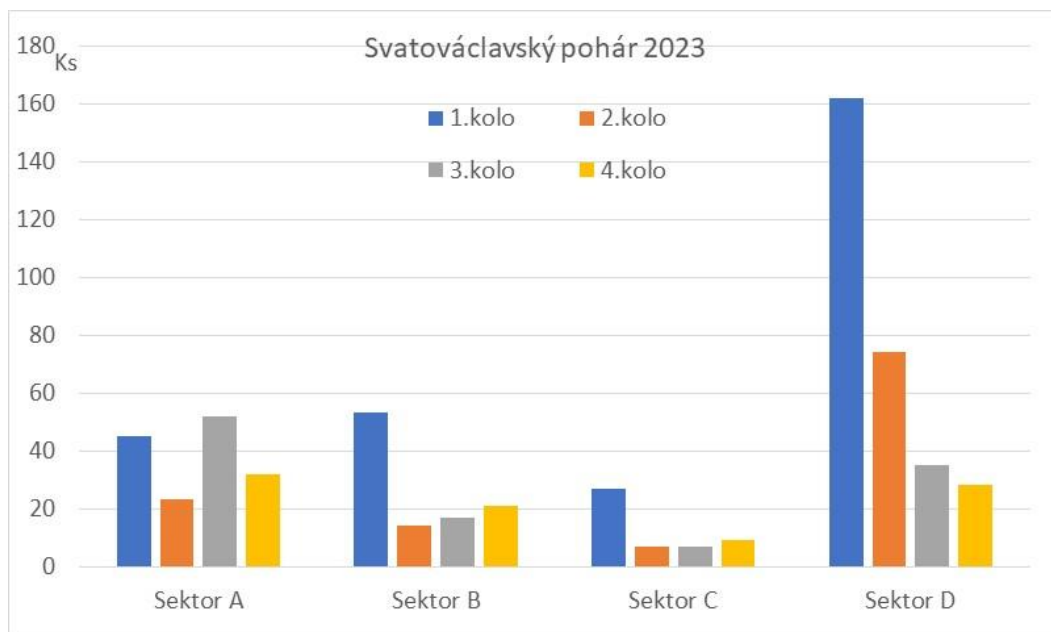

25 . Krátký Václav	*	28	10	400
26 . Martinec Patrik	*	29	10	384
27 . Glaesner Tomáš	*	29	9	371
28 . De Benedetti Bruno	*	30	11	330
29 . Machník Jindřich	*	30	9	351
30 . Hladík Milan	*	31	14	430
31 . Horák Zdeněk	*	31	10	332
32 . Bláhovec Jan	*	31	7	530
33 . Štěpánek Martin st.	*	31	7	345
34 . Vedral Jakub	*	32	7	580
35 . Vaněček Marek	*	32	4	380
36 . Mikulka Milan	*	33	18	390
37 . Stefanelli Massimiliano	*	33	5	360
38 . Kopecký Bořek	*	34	17	482
39 . Capuro Matteo	*	34	10	600
40 . Wittner Jan st.	*	35	19	476
41 . Říha David	*	35	4	388
42 . Glaesner Zdeněk	*	35	4	360
43 . Marek Vít	*	38	12	400
44 . Marienka Libor	*	38	5	375
45 . Langer Tomáš	*	38	4	346
46 . Machník Jiří	*	45	4	540
47 . Kadlec Tomáš	*	46	10	375
48 . Vedral Jan st.	*	48	1	320

Celkem ryb 606,   Nejdelší ryba:612 mm Čapek Pavel,   Zpracoval: Milan Hladík